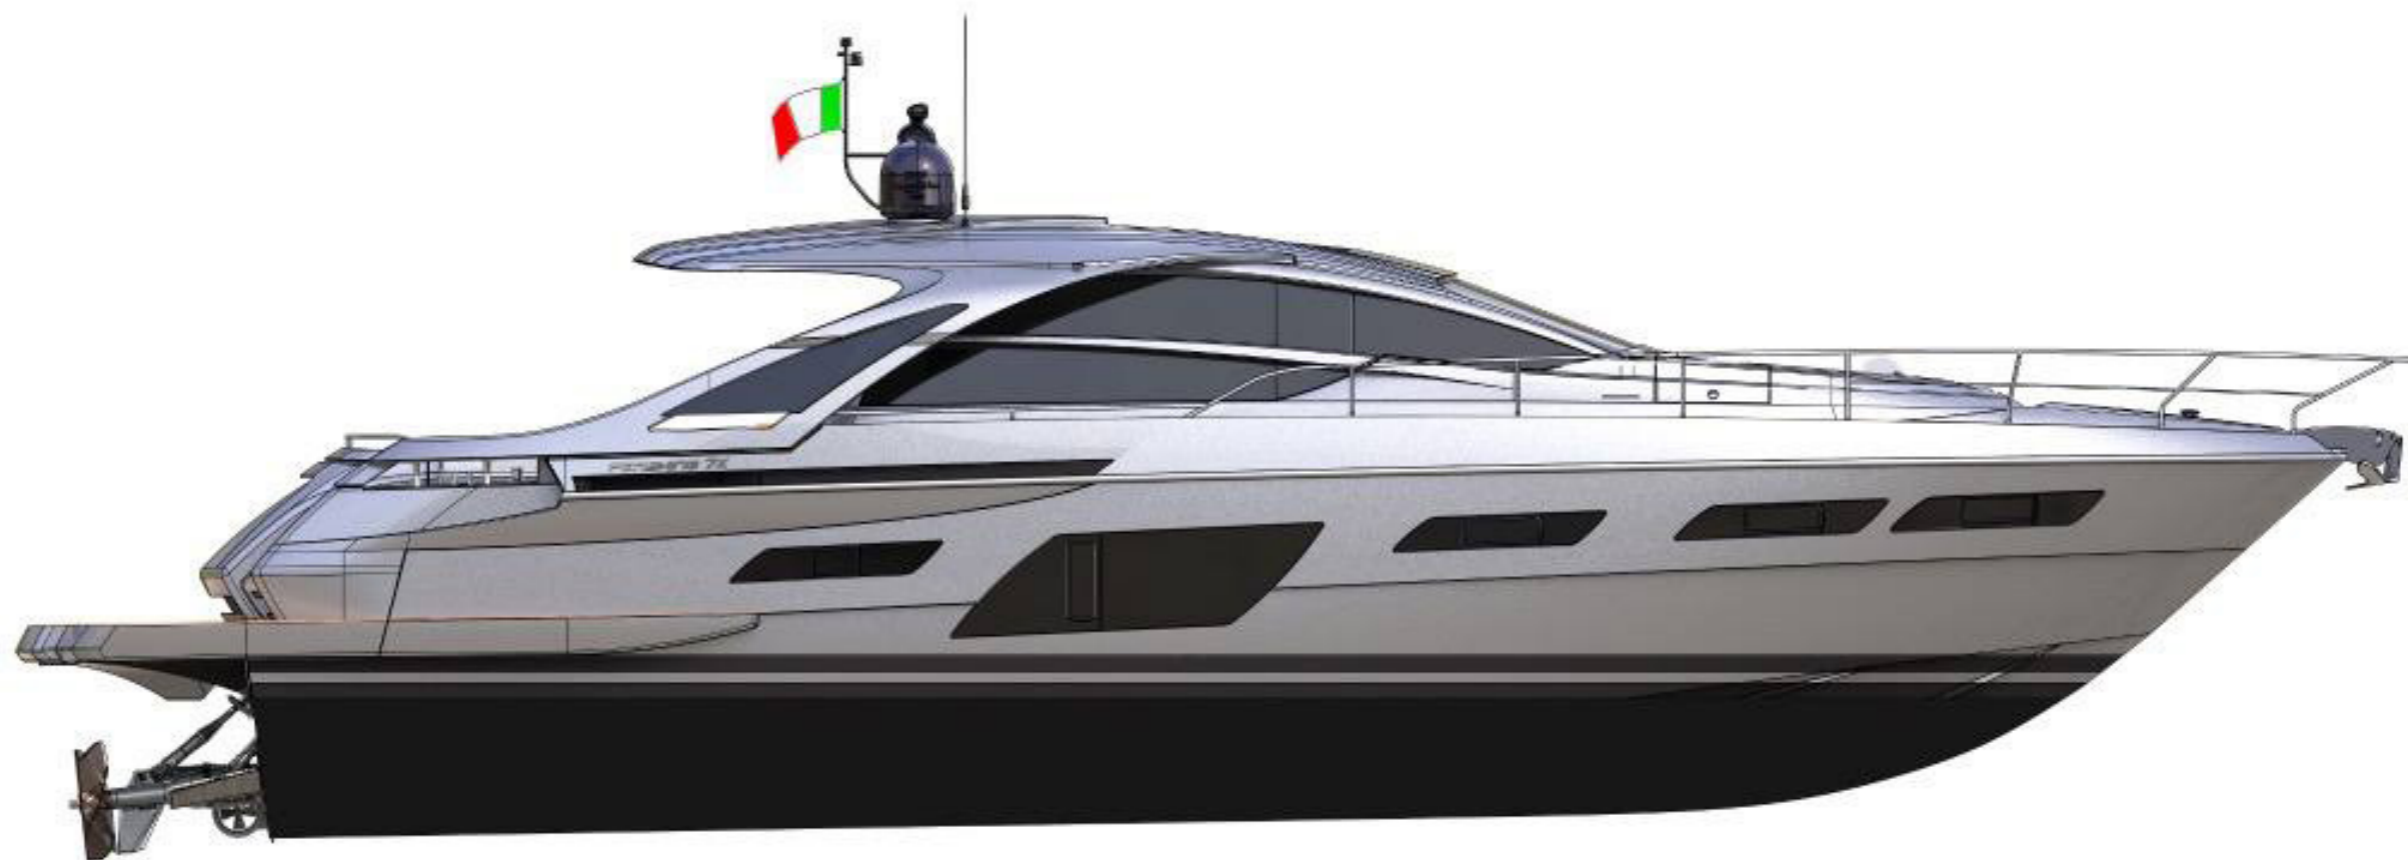

Вид с боку

Планировка
верхней палубы